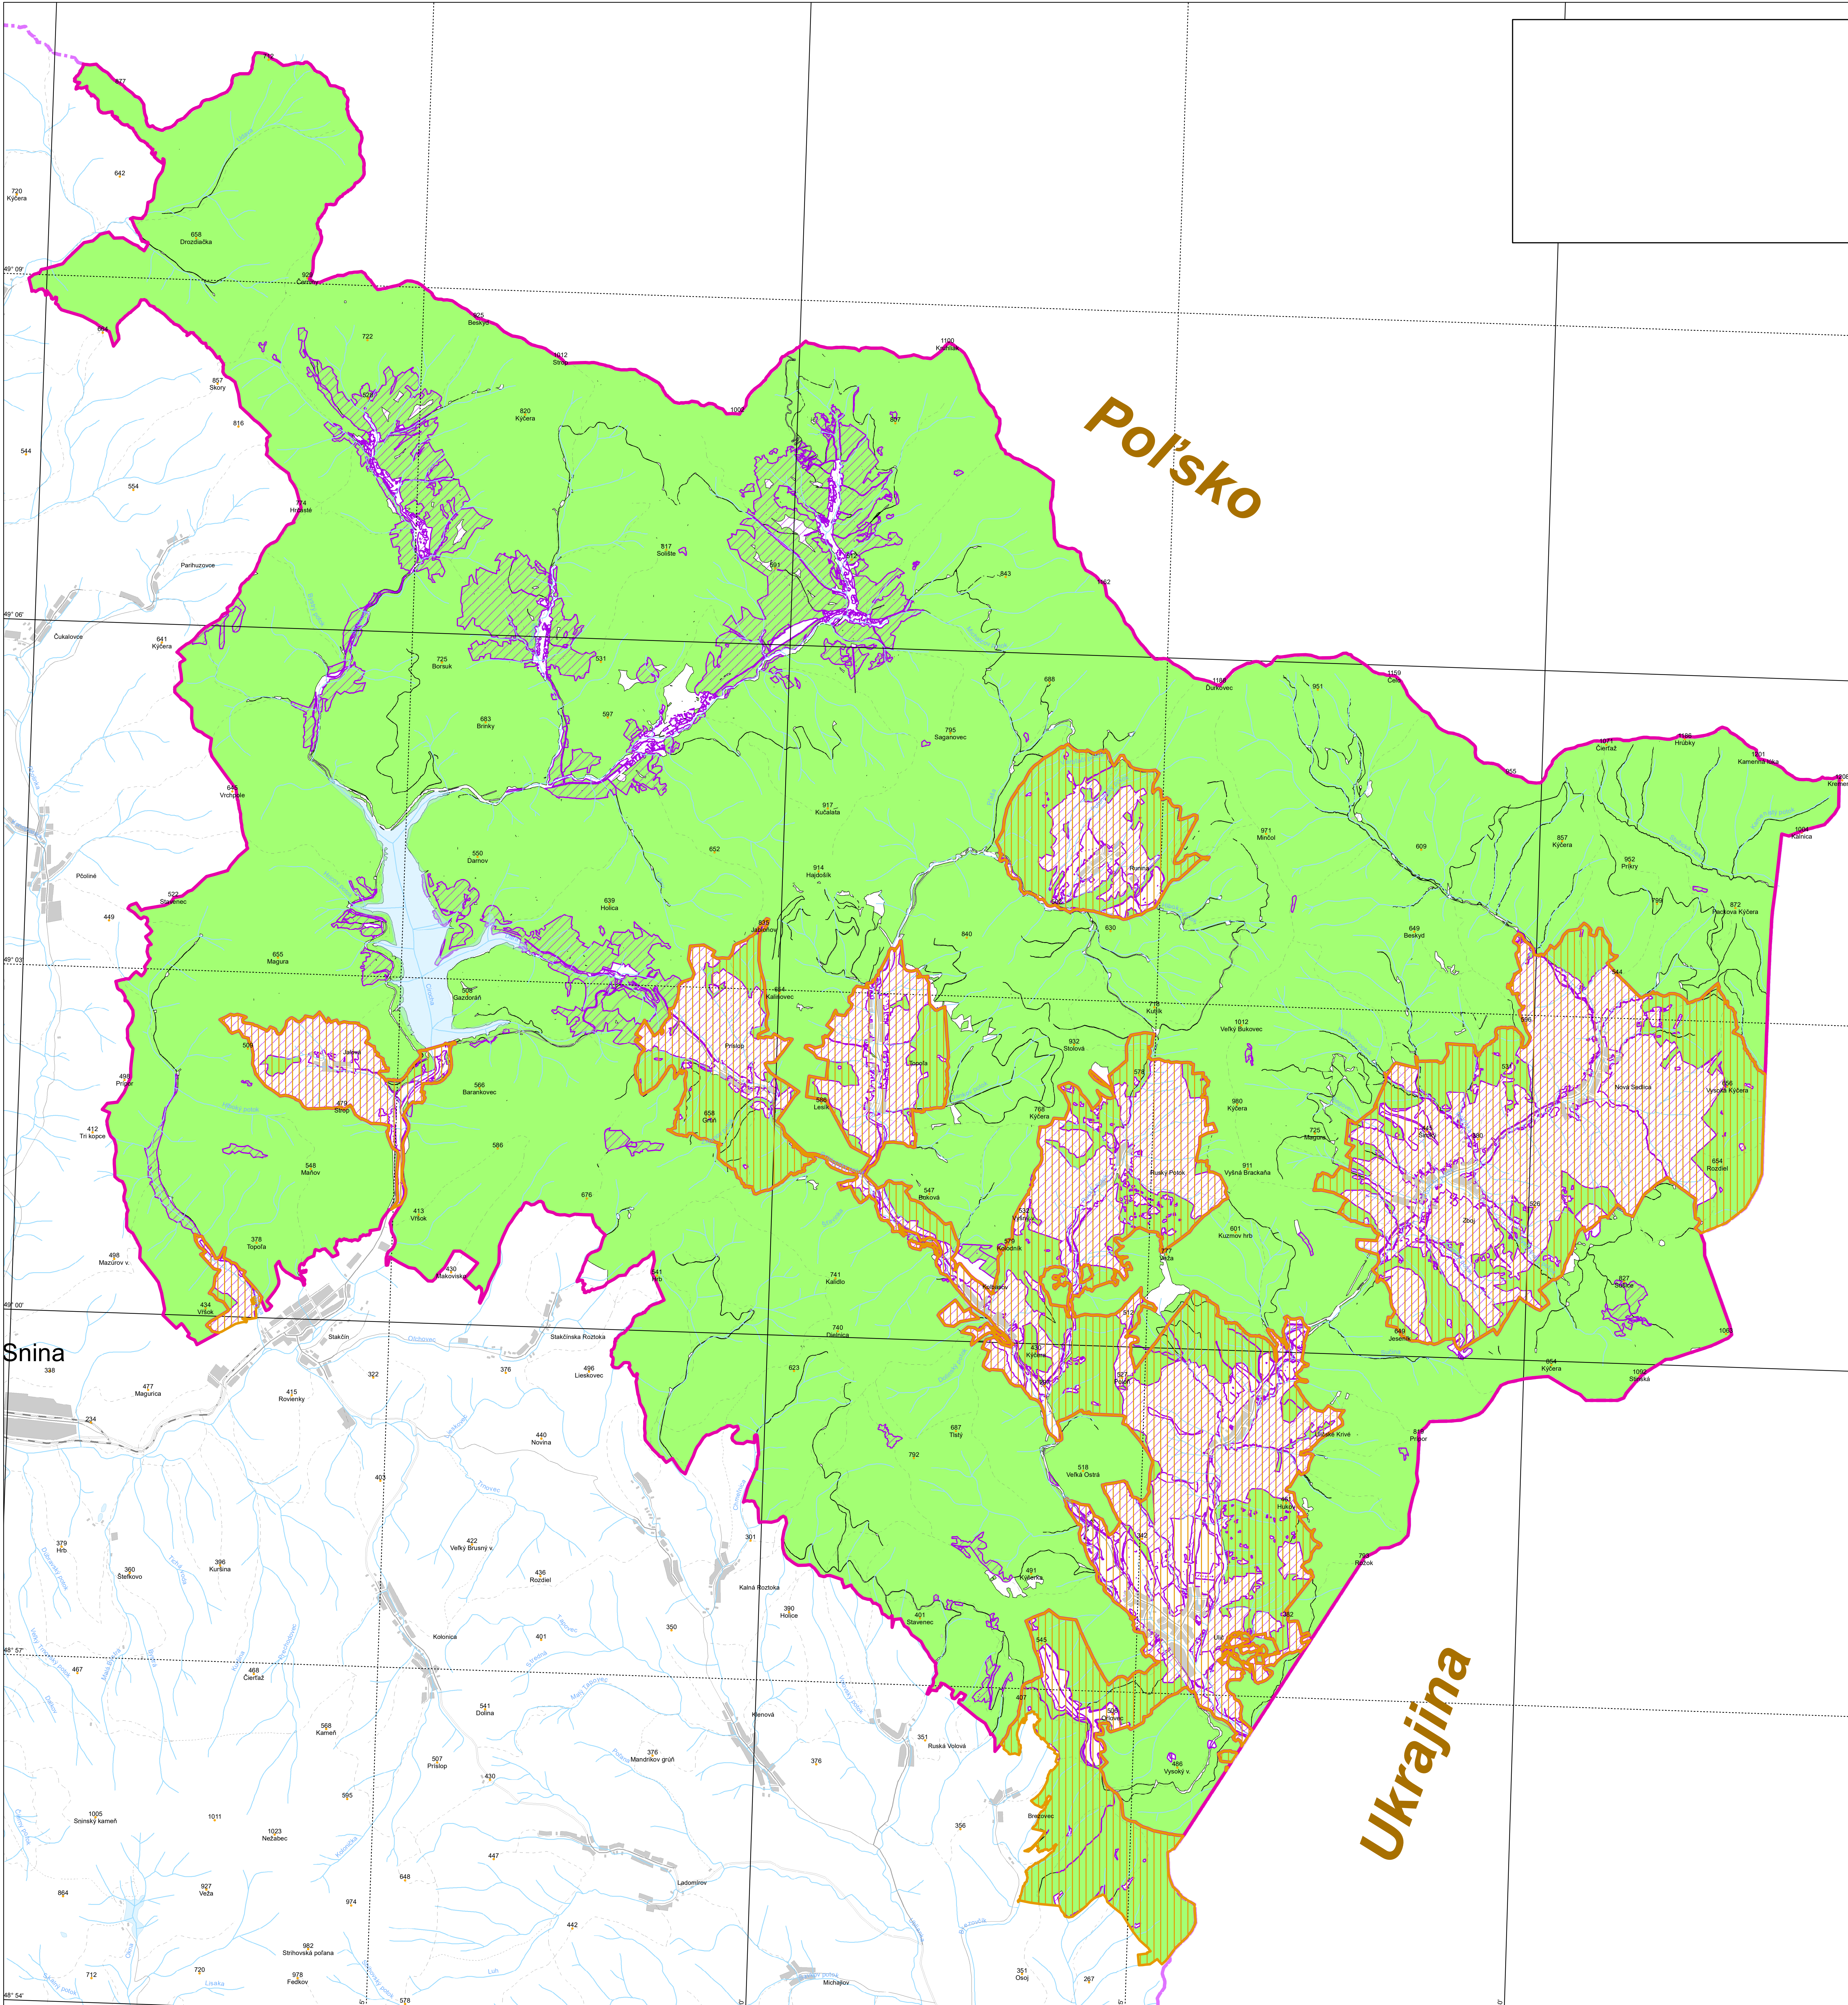

Národný park Poloniny

Mapa predmetov ochrany Živočíchy - Stavovce

Legenda:

-  Vlastné územie Národného parku Poloniny
-  Ochranné pásmo Národného parku Poloniny
-  strakoš veľký (*Lanius excubitor*)
-  lelek lesný (*Caprimulgus europaeus*)

Mierka

Podklad SVM50 © Úrad geodézie, kartografie a katastra SR, 2000, č. 040/010205-AG;
Ortofotomozaika © GKÚ Bratislava;
Lesnícka mapa © Národné lesnícke centrum Zvolen a Vojenské lesy a majetky SR, š.p. Pliešovce;
Tematické spracovanie © Správa Národného parku Poloniny so sídlom v Stakčine, 2026