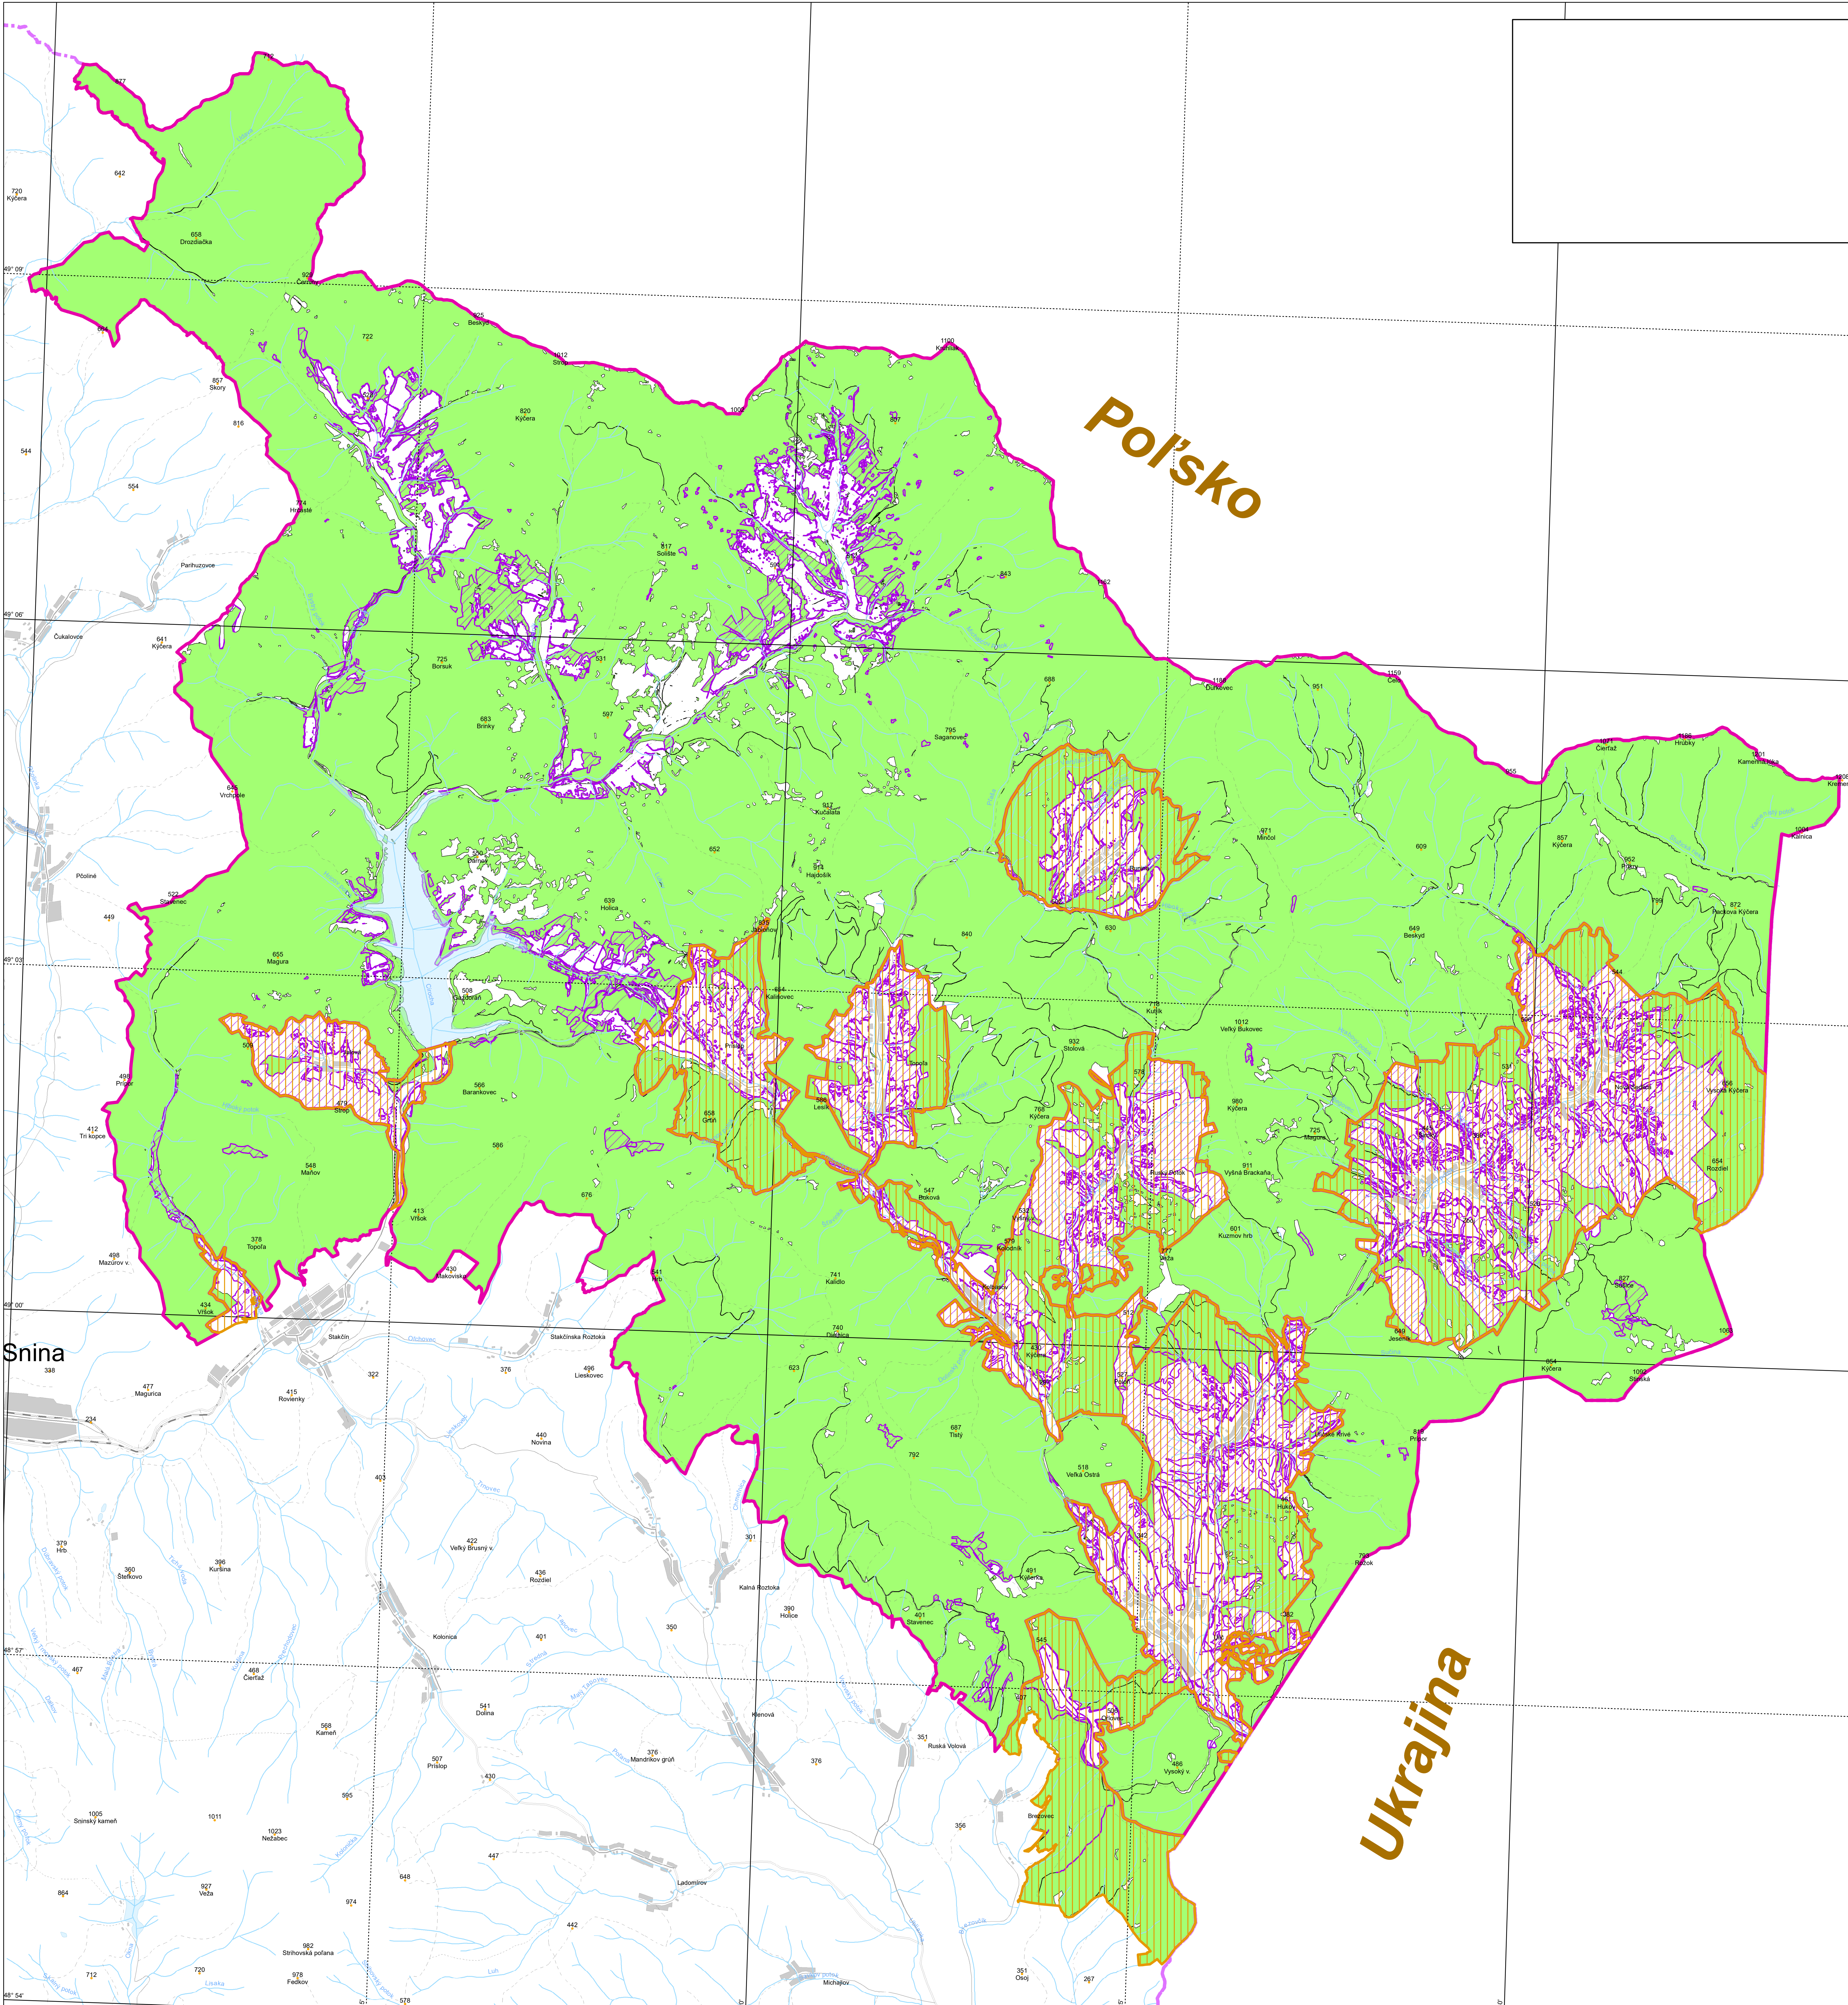

Národný park Poloniny

Mapa predmetov ochrany Živočíchy - Stavovce

Legenda:

-  Vlastné územie Národného parku Poloniny
-  Ochranné pásmo Národného parku Poloniny
-  penica jarabá (*Sylvia nisoria*)
-  ďateľ bielochrbtý (*Dendrocopos leucotos*)

Mierka

Podklad SVM50 © Úrad geodézie, kartografie a katastra SR, 2000, č. 040/010205-AG;
Ortofotomozaika © GKÚ Bratislava;
Lesnícka mapa © Národné lesnícke centrum Zvolen a Vojenské lesy a majetky SR, š.p. Pliešovce;
Tematické spracovanie © Správa Národného parku Poloniny so sídlom v Stakčíne, 2026

Snina

Poľsko

Ukrajina