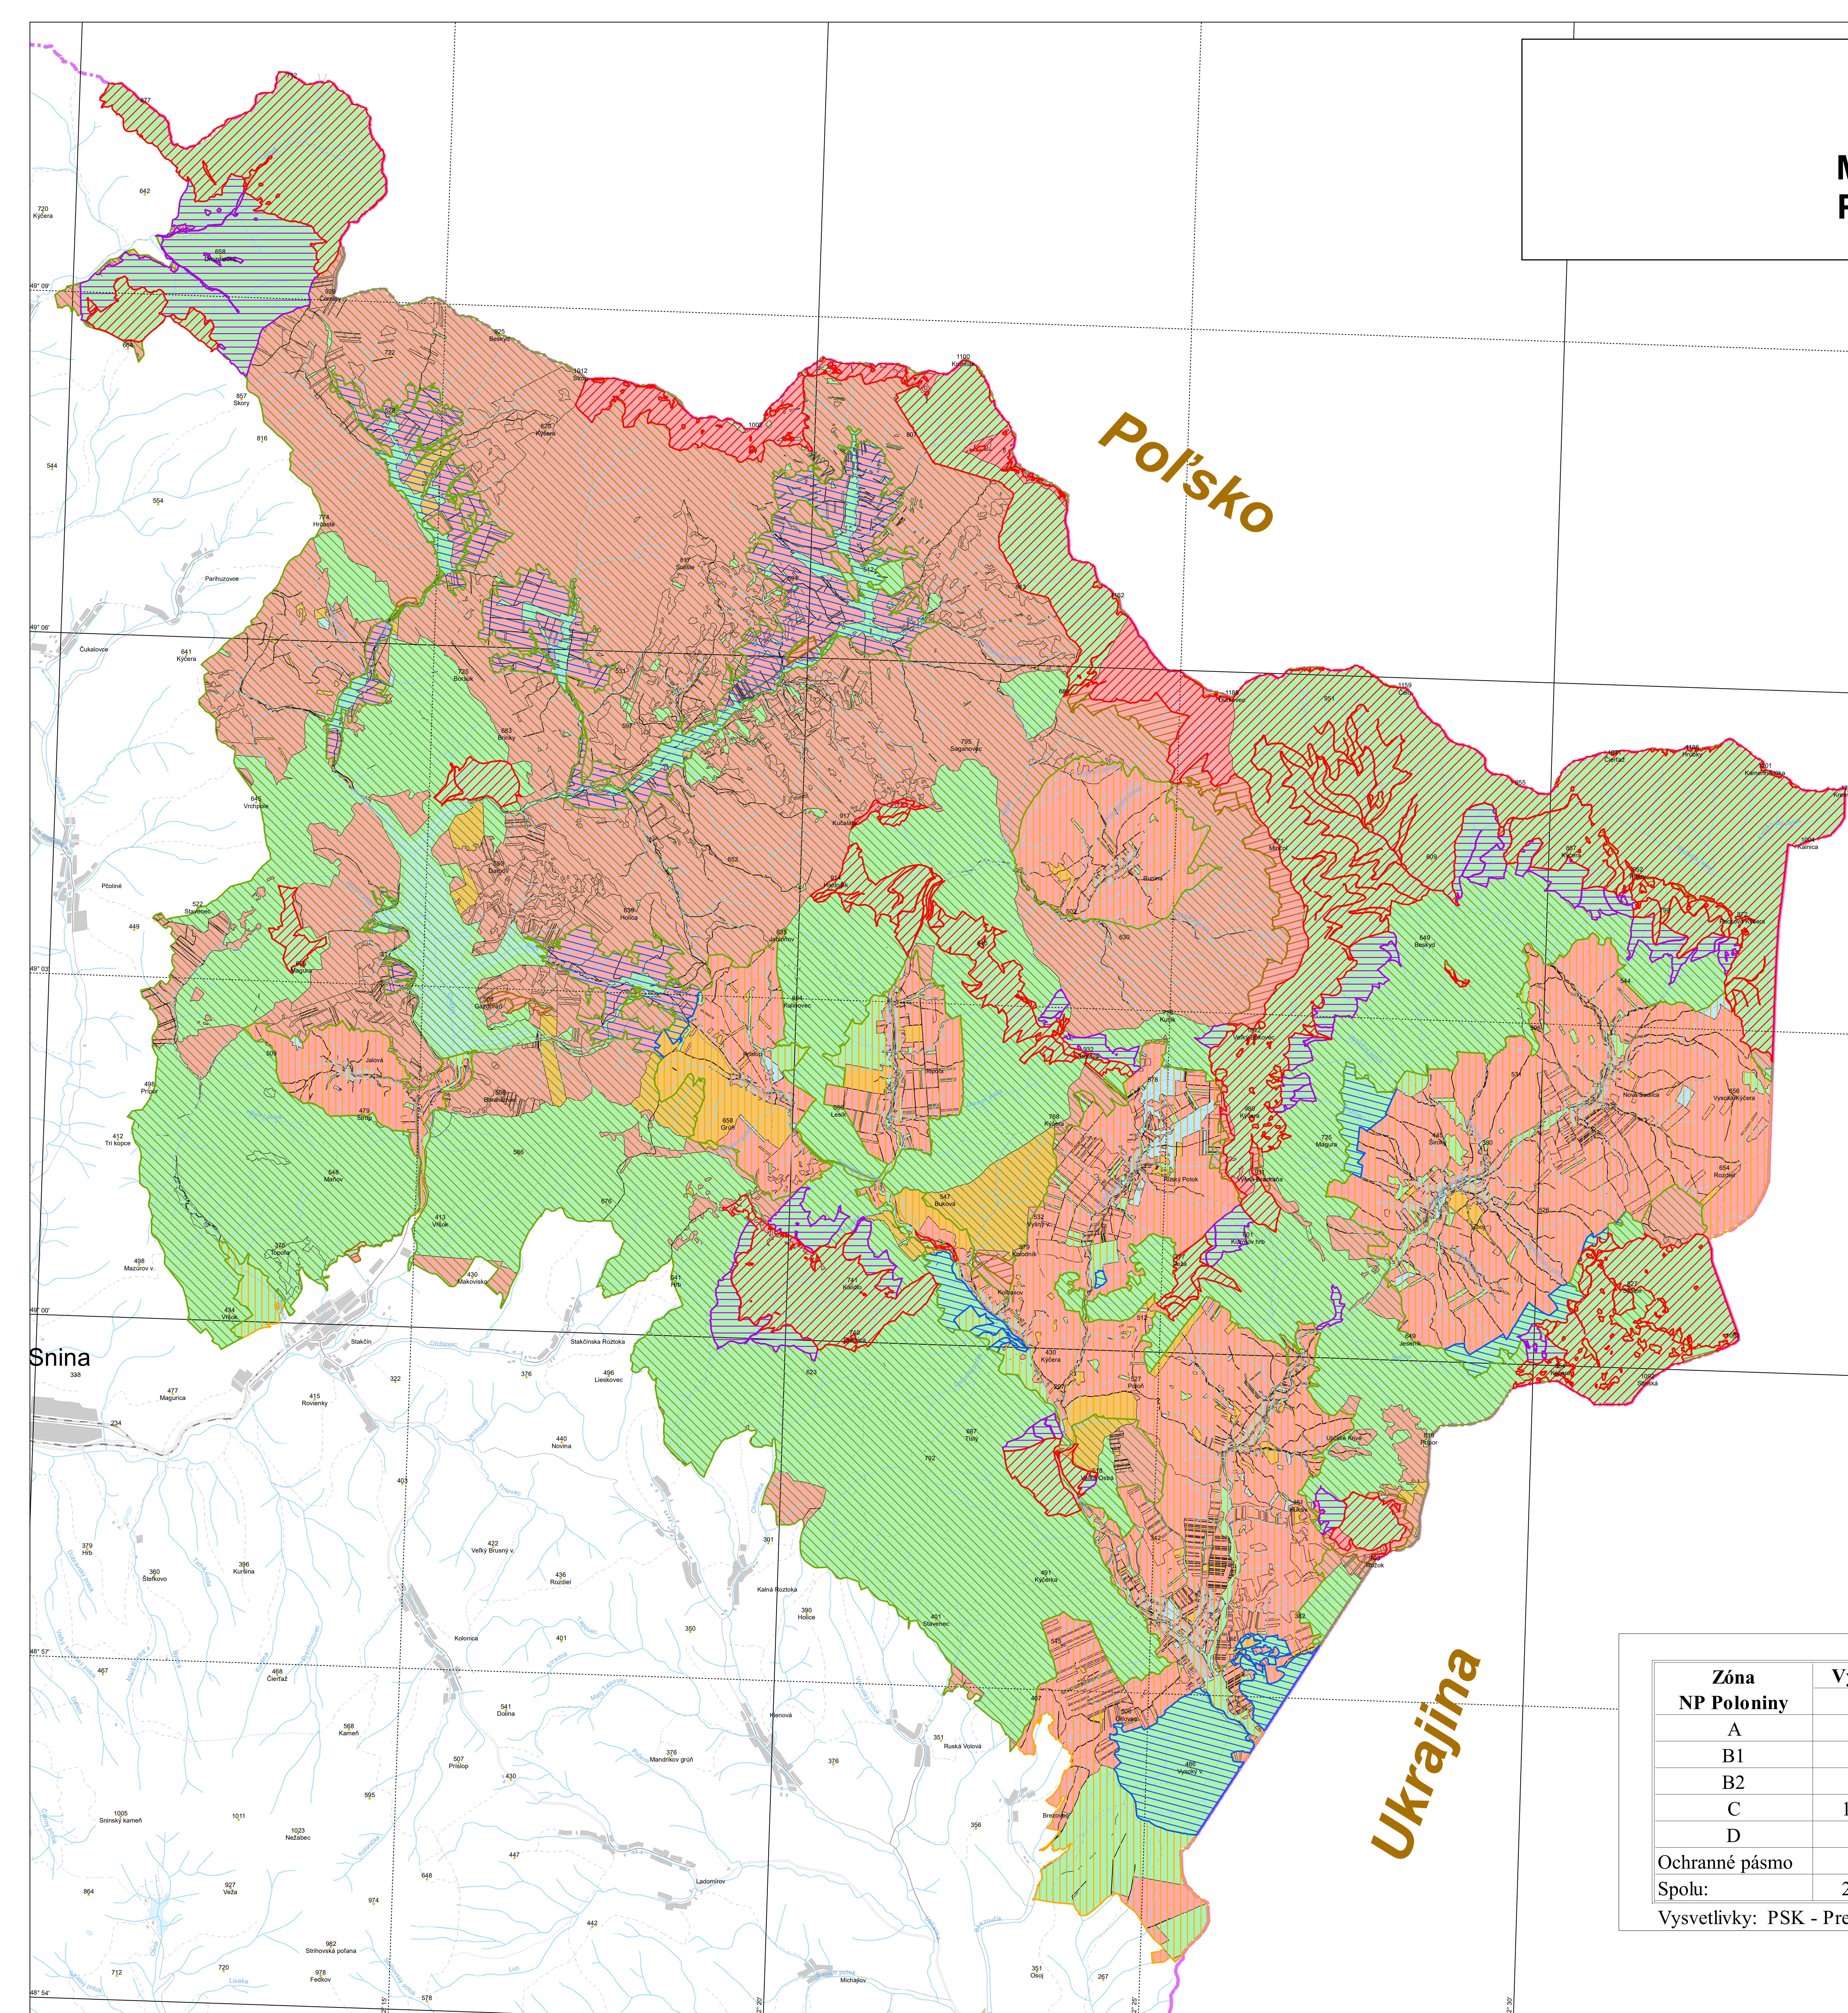

Národný park Poloniny

Mapa pozemkov podľa vlastníctva

Pozemky podľa foriem vlastníctva

Legenda:

Zonácia NP Poloniny

- Zóna A - 5. stupeň ochrany
- Zóna B - podzóna B1 - 4. stupeň ochrany s perspektívou pričlenenia k zóne A do 30 rokov
- Zóna B - podzóna B2 - 4. stupeň ochrany
- Zóna C - 3. stupeň ochrany
- Zóna D - 2. stupeň ochrany
- Ochranné pásmo NP - 2. stupeň ochrany

Formy vlastníctva pozemkov

- Pozemky v štátnom vlastníctve resp. s prevažujúcim spoluvlastníckym podielom štátu (štátne)
- Pozemky v obecnom vlastníctve resp. s prevažujúcim spoluvlastníckym podielom obce (obecné)
- Pozemky vo vlastníctve Prešovského samosprávneho kraja (PSK)
- Pozemky v cirkevnom vlastníctve resp. s prevažujúcim spoluvlastníckym podielom cirkvi (cirkevné)
- Pozemky v neštátnom vlastníctve resp. s prevažujúcim spoluvlastníckym podielom neštátnych subjektov (súkromné, pozemkové spoločnosti, a pod.)

Mierka

Podklad SVM50 © Úrad geodézie, kartografie a katastra SR, 2000, č. 040/010205-AG;
Ortofotomozaika © GKÚ Bratislava;
Lesnícka mapa © Národné lesnícke centrum Zvolen a Vojenské lesy a majetky SR, š.p. Pliešovce;
Tematické spracovanie © Správa Národného parku Poloniny so sídlom v Stakčíne, 2026

Zóna NP Poloniny	Výmera pozemkov v ha podľa formy prevládajúceho spoluvlastníctva					Celkový súčet
	Štátne	Obecné	PSK	Cirkevné	Súkromné	
A	5708,5392	0,0331	0,0000	2,7050	582,1527	6293,4300
B1	1305,9407	0,0000	0,0000	0,0000	0,0000	1305,9407
B2	76,1221	2,1436	0,0000	1,5101	333,2572	413,0330
C	11499,1557	9,9132	0,0000	480,8571	10432,4925	22422,4185
D	1021,1152	0,1192	0,0000	44,4523	1309,3642	2375,0509
Ochranné pásmo	1134,4934	219,2917	0,3267	470,4302	6913,6121	8738,1541
Spolu:	20745,3663	231,5008	0,3267	999,9547	19570,8787	41548,0272

Vysvetlivky: PSK - Prešovský samosprávny kraj